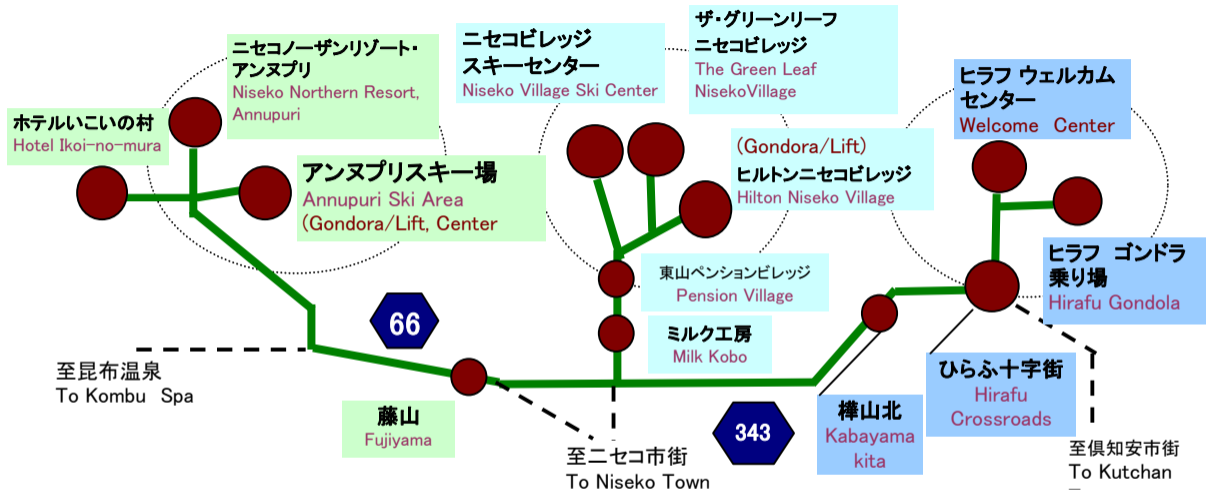

ニセコアンヌプリスキー場
Niseko Annupuri Ski Ground
Tel. 0136-58-2080

ニセコビレッジ
Niseko Village
Tel. 0136-44-2211

ニセコ グラン・ヒラフ
Niseko Grand Hiraifu
Tel. 0136-22-0109